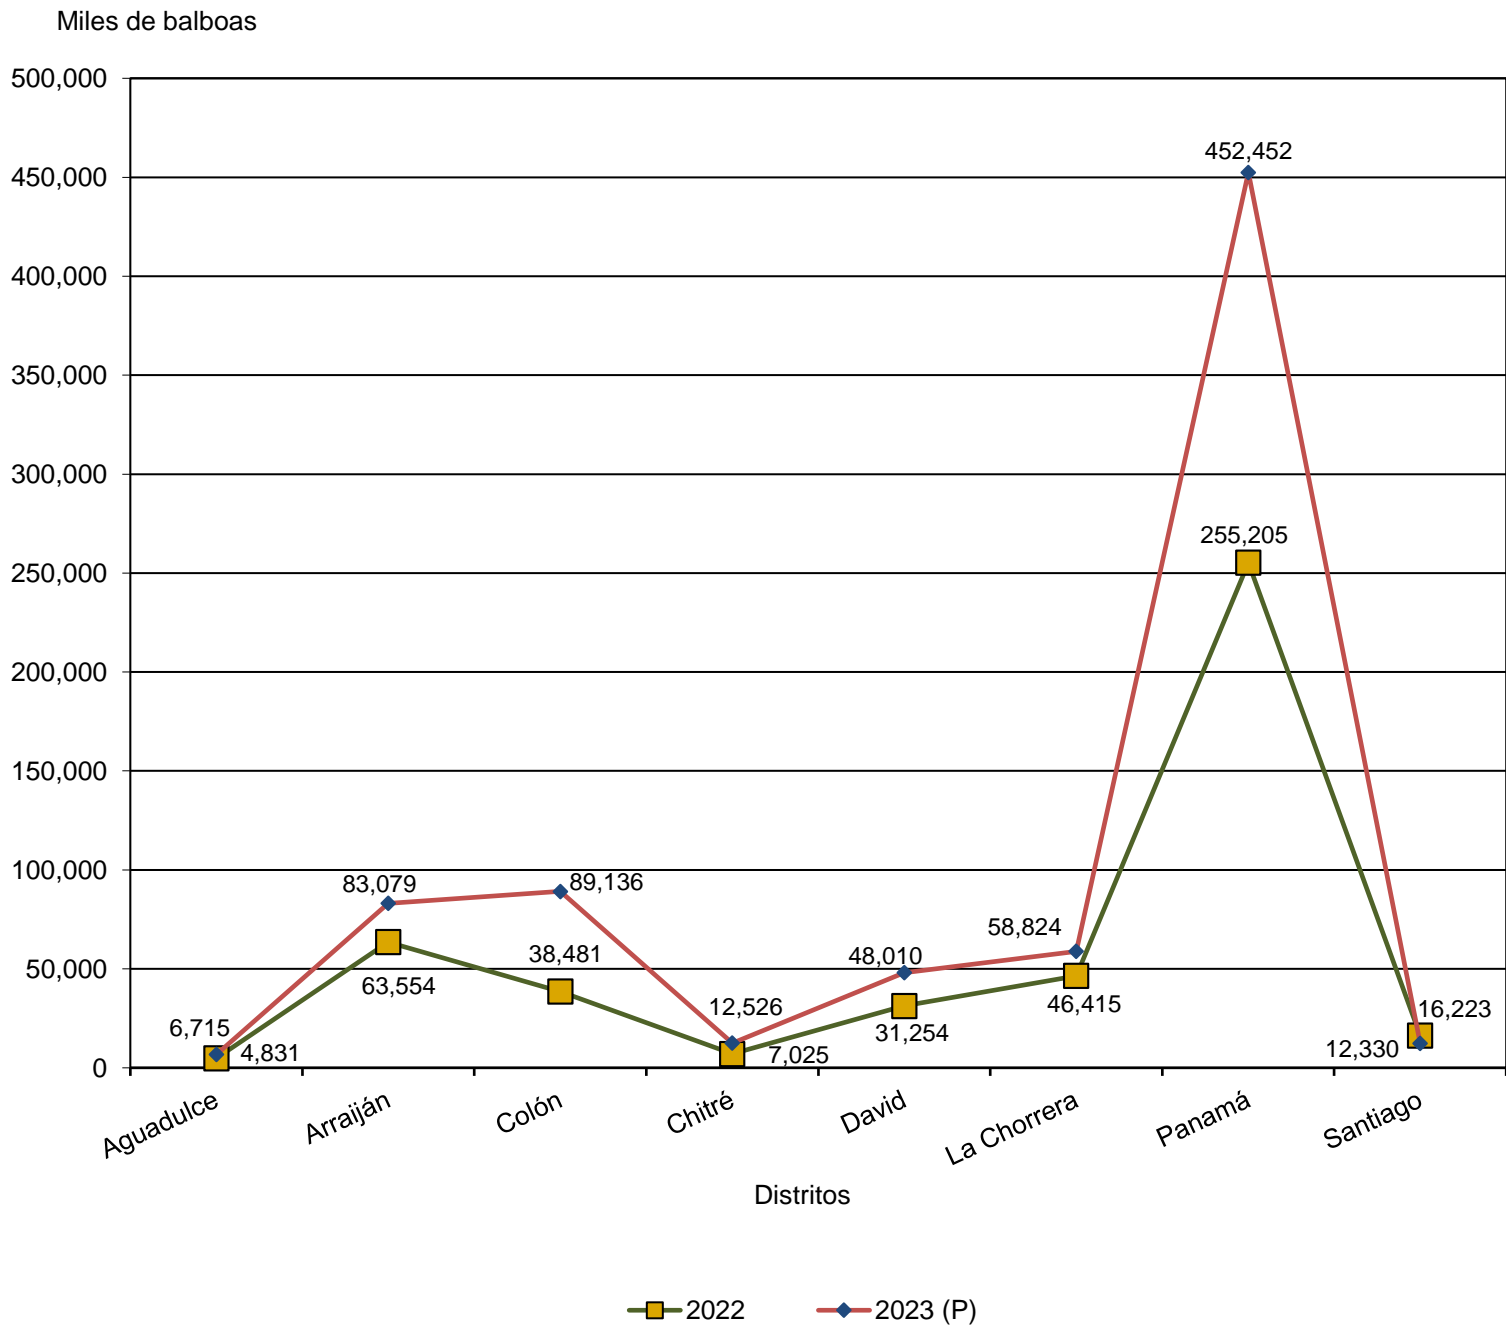

República de Panamá  
**CONTRALORÍA GENERAL DE LA REPÚBLICA**  
Instituto Nacional de Estadística y Censo

**VALOR DE LAS CONSTRUCCIONES, ADICIONES Y REPARACIONES  
PARTICULARES EN ALGUNOS DISTRITOS DE LA REPÚBLICA:  
ENERO A JULIO 2022-23**

(P) Cifras preliminares.

Fuente: Con base en los permisos de construcción concedidos por la Dirección de Obras y Construcciones del Municipio de Panamá, y en las oficinas de Ingeniería Municipal de los distritos restantes.